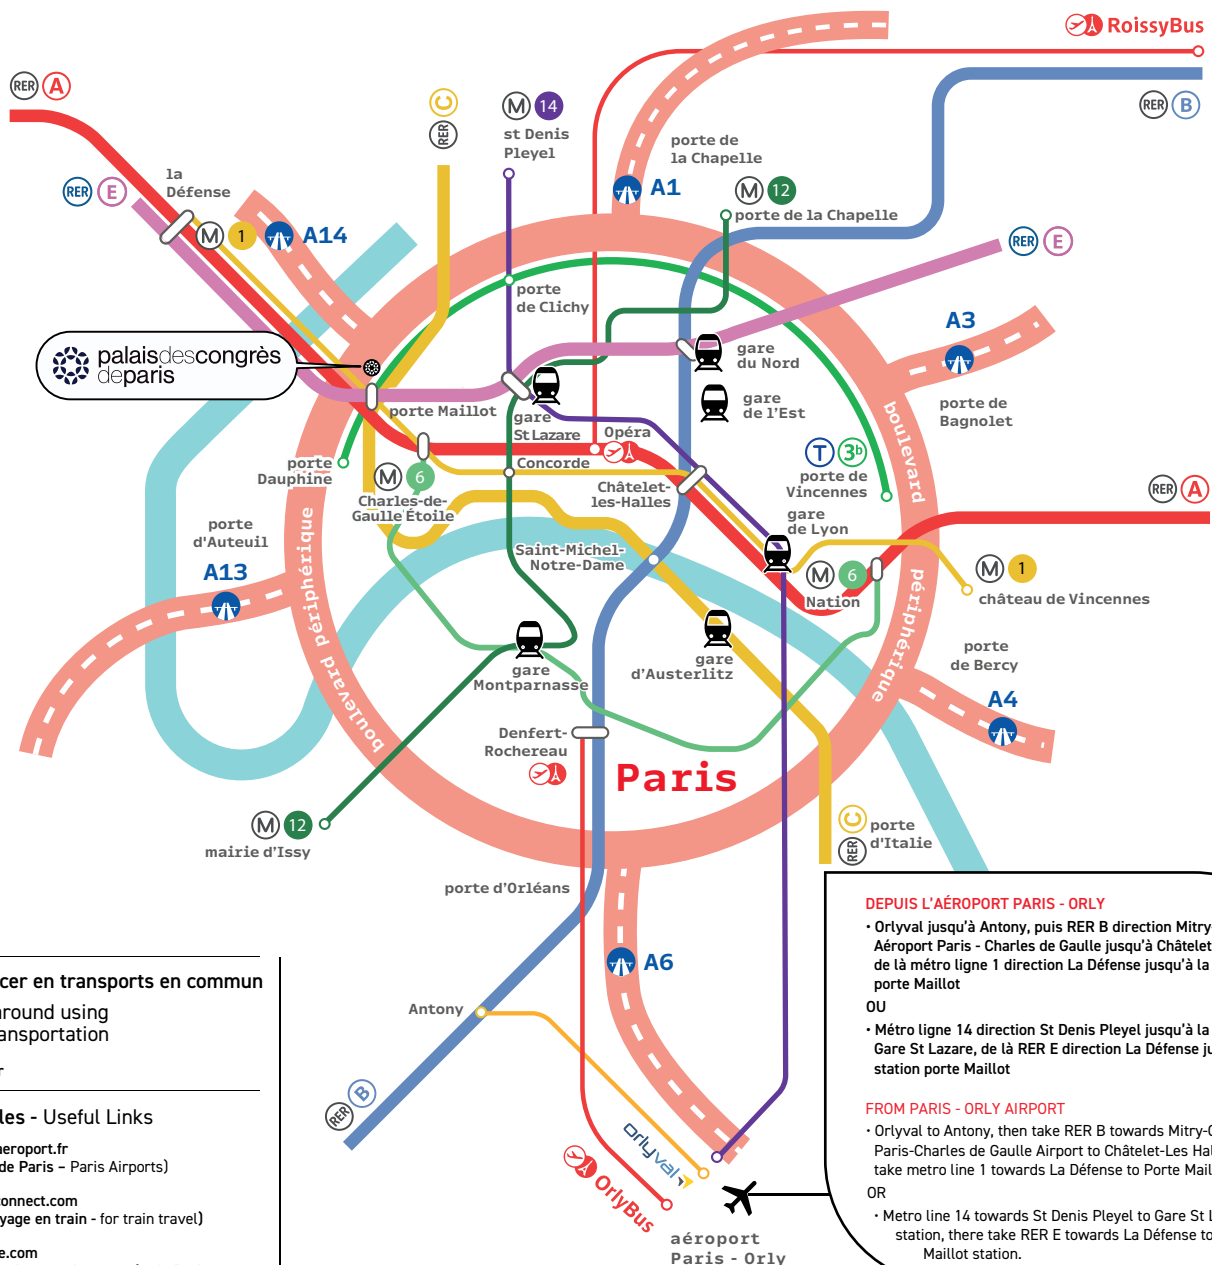

### DEPUIS L'AÉROPORT PARIS - CHARLES DE GAULLE

- RER B direction Saint-Rémy-lès-Chevreuse, Massy-Palaiseau ou Robinson jusqu'à la station Châtelet-Les Halles.
- Depuis Châtelet-les-Halles, métro ligne 1 direction La Défense jusqu'à la station porte Maillot

### FROM PARIS - CHARLES DE GAULLE AIRPORT

- RER B towards Saint-Rémy-lès-Chevreuse, Massy-Palaiseau, or Robinson to Châtelet-Les Halles station.
- From Châtelet-Les Halles, take metro line 1 towards La Défense to Porte Maillot station.

### DEPUIS L'AÉROPORT PARIS - ORLY

- Orlyval jusqu'à Antony, puis RER B direction Mitry-Claye ou Aéroport Paris - Charles de Gaulle jusqu'à Châtelet-les-Halles, de là métro ligne 1 direction La Défense jusqu'à la station porte Maillot
- OU
- Métro ligne 14 direction St Denis Pleyel jusqu'à la station Gare St Lazare, de là RER E direction La Défense jusqu'à la station porte Maillot

### FROM PARIS - ORLY AIRPORT

- Orlyval to Antony, then take RER B towards Mitry-Claye or Paris-Charles de Gaulle Airport to Châtelet-Les Halles, there take metro line 1 towards La Défense to Porte Maillot station.
- OR
- Metro line 14 towards St Denis Pleyel to Gare St Lazare station, there take RER E towards La Défense to porte Maillot station.